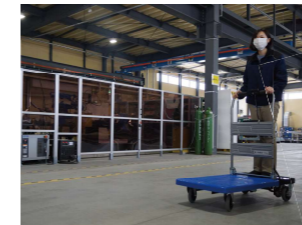

## アシスト台車

自然なアシスト感で、屋外から工場・倉庫まで、  
重量物の運搬をサポートします。

賢く、素早く、無駄なく運ぶ！アシストだから公道使用もOK!!

感覚的な操作！使用環境に応じたアシストで作業もらくらくに!!

- 感覚的に簡単操作！
- 登坂角度：10° ※積載量100kg
- 下り坂はセンサーでブレーキ！
- 最大積載量：500kg
- 稼働時間：約6時間  
※総重量500kg/平地走行による目安時間
- 充電時間：120分  
※バッテリーの仕様環境により異なる
- ユニット販売！さまざまな台車に取付可能  
※取付規定サイズがあります。詳しくはお問い合わせください。

樹脂台車

昇降  
アシスト台車

カーゴ  
アシスト台車

ガスボンベ  
アシスト台車

重たいものを押すのではなく、乗って運ぶ時代！

商品メリット

- 決められたルートだけでなく、工場内を自由に行き来することができる。
- AGVなどの投資より安く、簡単にモノを運搬できる。  
※公道では使用できません。

遠い距離もらくらく！女性や高齢者でも簡単！