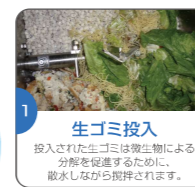

4 騒音が少ない静音設計！

5 水切り不要の手間いらず！

7 高い耐久性の総ステンレス製！

6 場所をとらない省スペース設計！

生ゴミ完全消滅！

分解処理はわずか1時間！  
さらに5~24時間で生ゴミ完全消滅！

処理時間(5~24時間)

ミズナルの微生物のチカラで人が食べられるものならほとんど分解！

短時間で分解可能  
肉・野菜・魚介類(貝殻を除く)  
果物・ご飯・パン  
(人が食べられるもの)

時間をかけて分解  
繊維質の多いもの・根菜類・  
玉ねぎ・タケノコの皮等

分解出来ないもの  
貝殻類・牛乳の骨・金属・  
プラスチック・陶器・ビニール・  
ガラス・多量の油

小型生ゴミ処理機(30kgタイプ)※発売予定

厨房向け小型ミズナル(20kgタイプ)※開発中

●厨房機器に合わせたデザイン・サイズ感！  
排水トラップを機械の中に収納し、本体上面フラット構造。厨房機器と同じ高さで調整可能で使いやすい。  
●ニオイ・防虫対策構造！  
生ゴミ臭を外に出さない密閉性を向上。コバエなどの虫の発生を防ぐ。