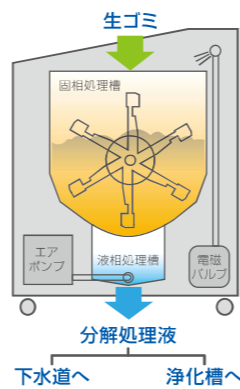

4 騒音が少ない静音設計！

5 水切り不要の手間いらず！

7 高い耐久性の総ステンレス製！

6 場所をとらない省スペース設計！

生ゴミ完全消滅！

分解処理はわずか1時間！  
さらに5~24時間で生ゴミ完全消滅！

処理時間(5~24時間)

ミズナルの微生物のチカラで人が食べられるものならほとんど分解！