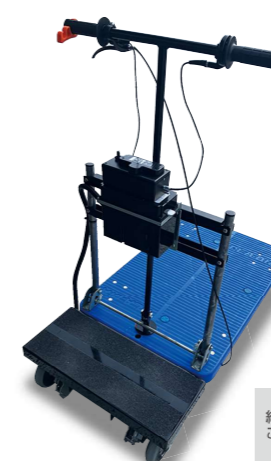

樹脂台車

昇降  
アシスト台車

カーゴ  
アシスト台車

ガスボンベ  
アシスト台車

重たいものを押すのではなく、乗って運ぶ時代！

商品メリット

- 決められたルートだけでなく、工場内を自由に行き来することができる。
- AGVなどの投資より安く、簡単にモノを運搬できる。  
※公道では使用できません。

遠い距離もらくらく！女性や高齢者でも簡単！

## HG バリケード

●社名ロゴ、表示文字、会社名が変更できます

高級なレストランやホテルの駐車場などに最適でオシャレな駐車場バリケードです。

名前やナンバープレートの記載ができるマグネットシートが付属なので、ご予約のお客様やVIPの駐車場にも便利です。

【バリケード仕様】

- サイズ：W1230×H850×D410mm
- 材質：スチール(焼付塗装)
- カラー：ダークブラウン ●キャスター：ステンレス製(φ75ゴム車輪)
- 重量：約24kg ●付属：マグネットシート(400×200mm)×2枚