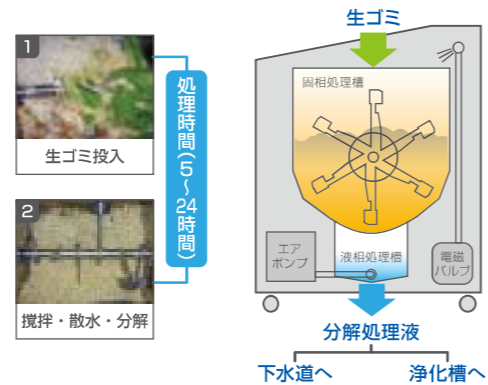

OTHER PRODUCTS その他製品

EV リバーストライク「RT-01」

RT-01
EV REVERSE TRIKE

※安全のため、ヘルメットの着用を推奨しています。

普通自動車免許があれば誰でも乗れるよ！
側車付二輪登録だから、面倒な車検は一切不要！とっても扱いやすいの！

好きな色に塗装可能！
下記の10色以外にも好きな色に塗装できます。※オーダーメイドカラー別途費用

バック走行可能！

充電は100Vコンセント！

※写真はオプション（リアシート）装着車となります。

航続距離 120km   **最高速度 50km/h**

全自動・消滅型生ゴミ処理機（業務用）

miznal -ミズナル-
微生物の力で生ゴミが消える。画期的な自家処理システム。

CO2も大幅削減で環境に貢献しながら、生ゴミ処理にかかるコストも大幅ダウン。分解処理はわずか1時間、さらに5～24時間で生ゴミ完全消滅。

ミズナルは常温で高い処理能力を発揮する微生物を使用し、間欠的に攪拌・噴水を繰り返し、肉、野菜、穀物などの生ゴミを約24時間で下水または浄化施設に排出可能な水溶液と炭酸ガスに分解するため残留物が発生しません。

誰でも使える7つの特長！

生ゴミをポイッと入れるだけ、後は全自動で手間いらず！

1. 1 残留物が気にならない！
2. 2 ニオイも気にならない！
3. 3 連続でゴミを投入できる！
4. 4 騒音が少ない静音設計！
5. 5 水切り不要の手間いらず！
6. 6 場所をとらない省スペース設計！
7. 7 高い耐久性の総ステンレス製！