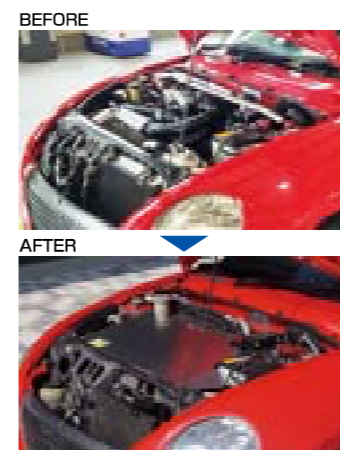

EV コンバージョン / レストア

EV コンバージョン エンジン車からEV車へ！